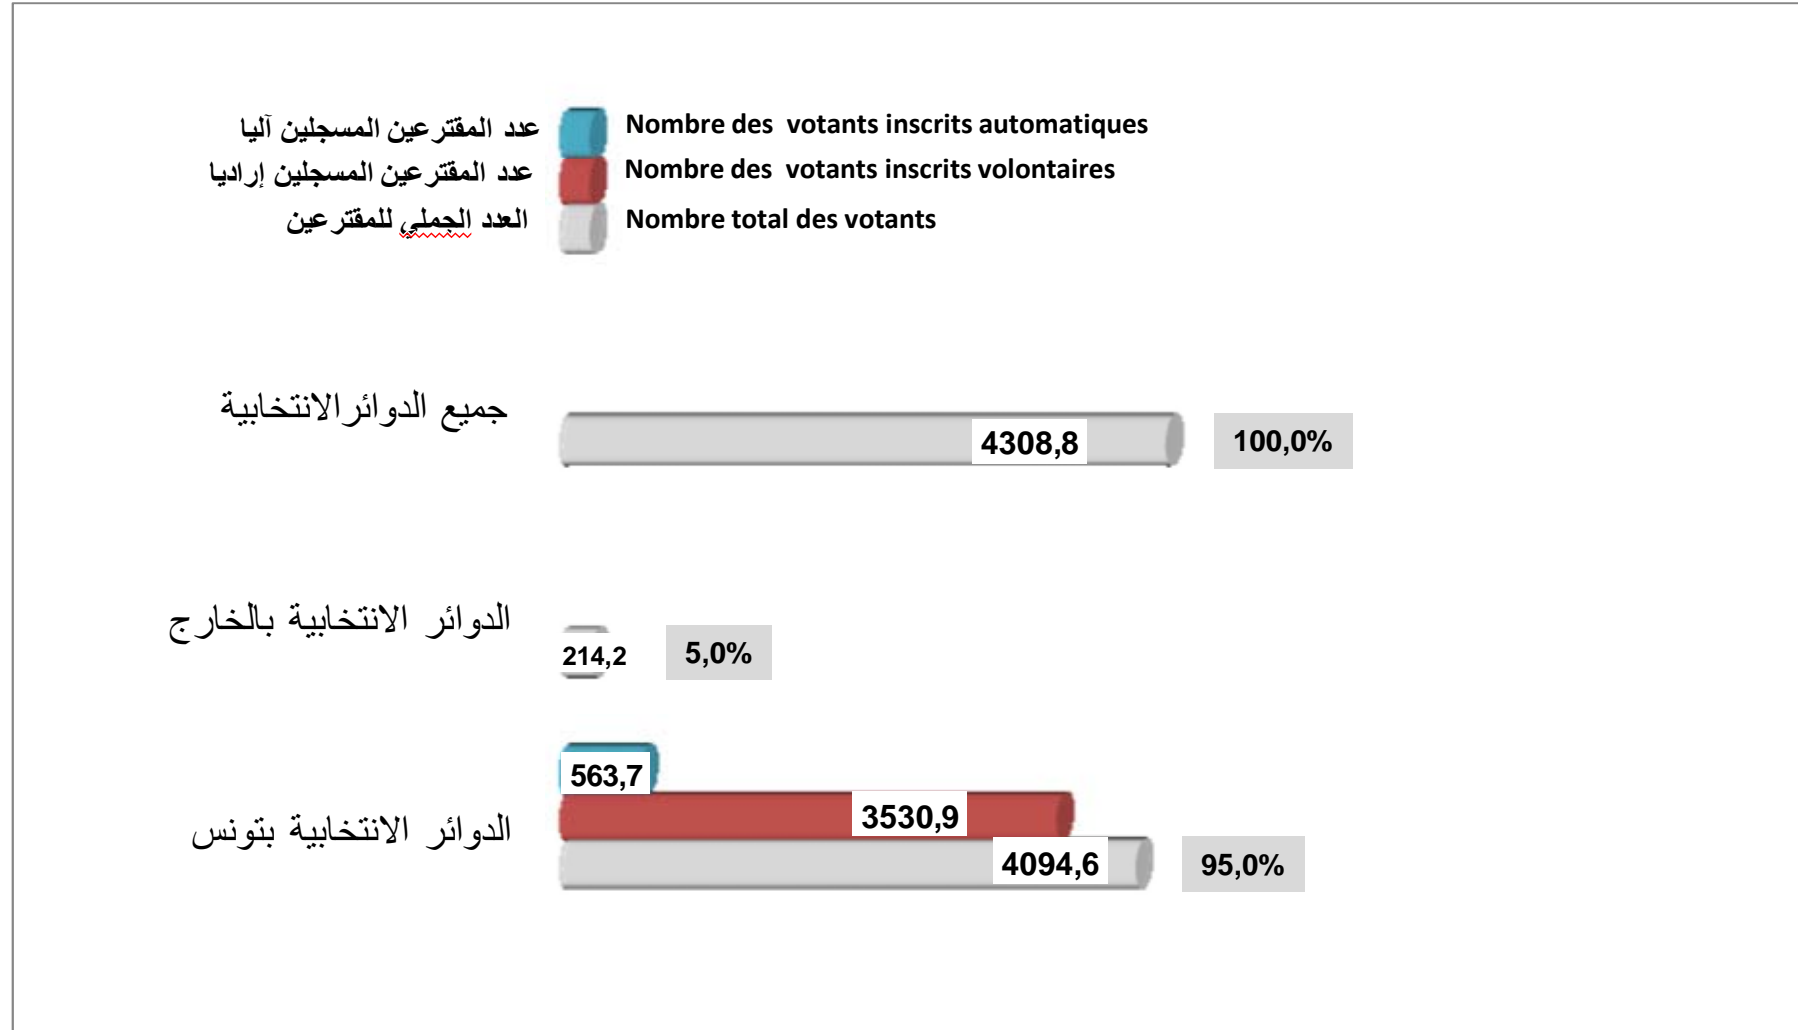

النتائج النهائية لانتخابات المجلس الوطني التأسيسي

مؤشرات و أرقام

توزيع عدد الناخبين المحتملين حسب التسجيل (بالآلاف)

Répartition du corps électoral (En Milliers)

توزيع عدد المقتربين حسب التسجيل (بالآلاف)

Répartition des votants selon le type de l'inscription (En Milliers)

توزيع عدد المقترعين بالدوائر الانتخابية بتونس حسب التسجيل

Répartition des votants en Tunisie selon le type de l'inscription

Les bulletins nuls

الأوراق الملغاة

توزيع المقاعد بالمجلس الوطني التأسيسي

شكرا على حسن الانتباه