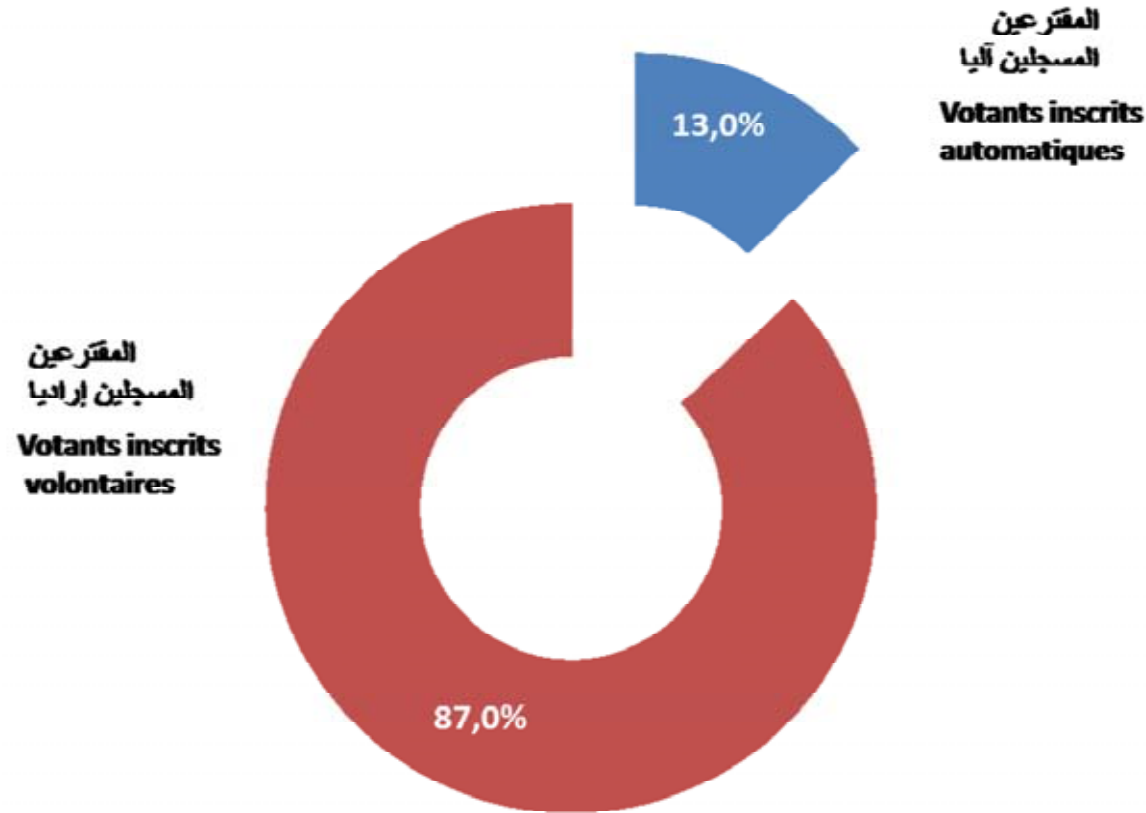

توزيع عدد المقترعين بالدوائر الانتخابية بتونس حسب التسجيل

Répartition des votants en Tunisie selon le type de l'inscription