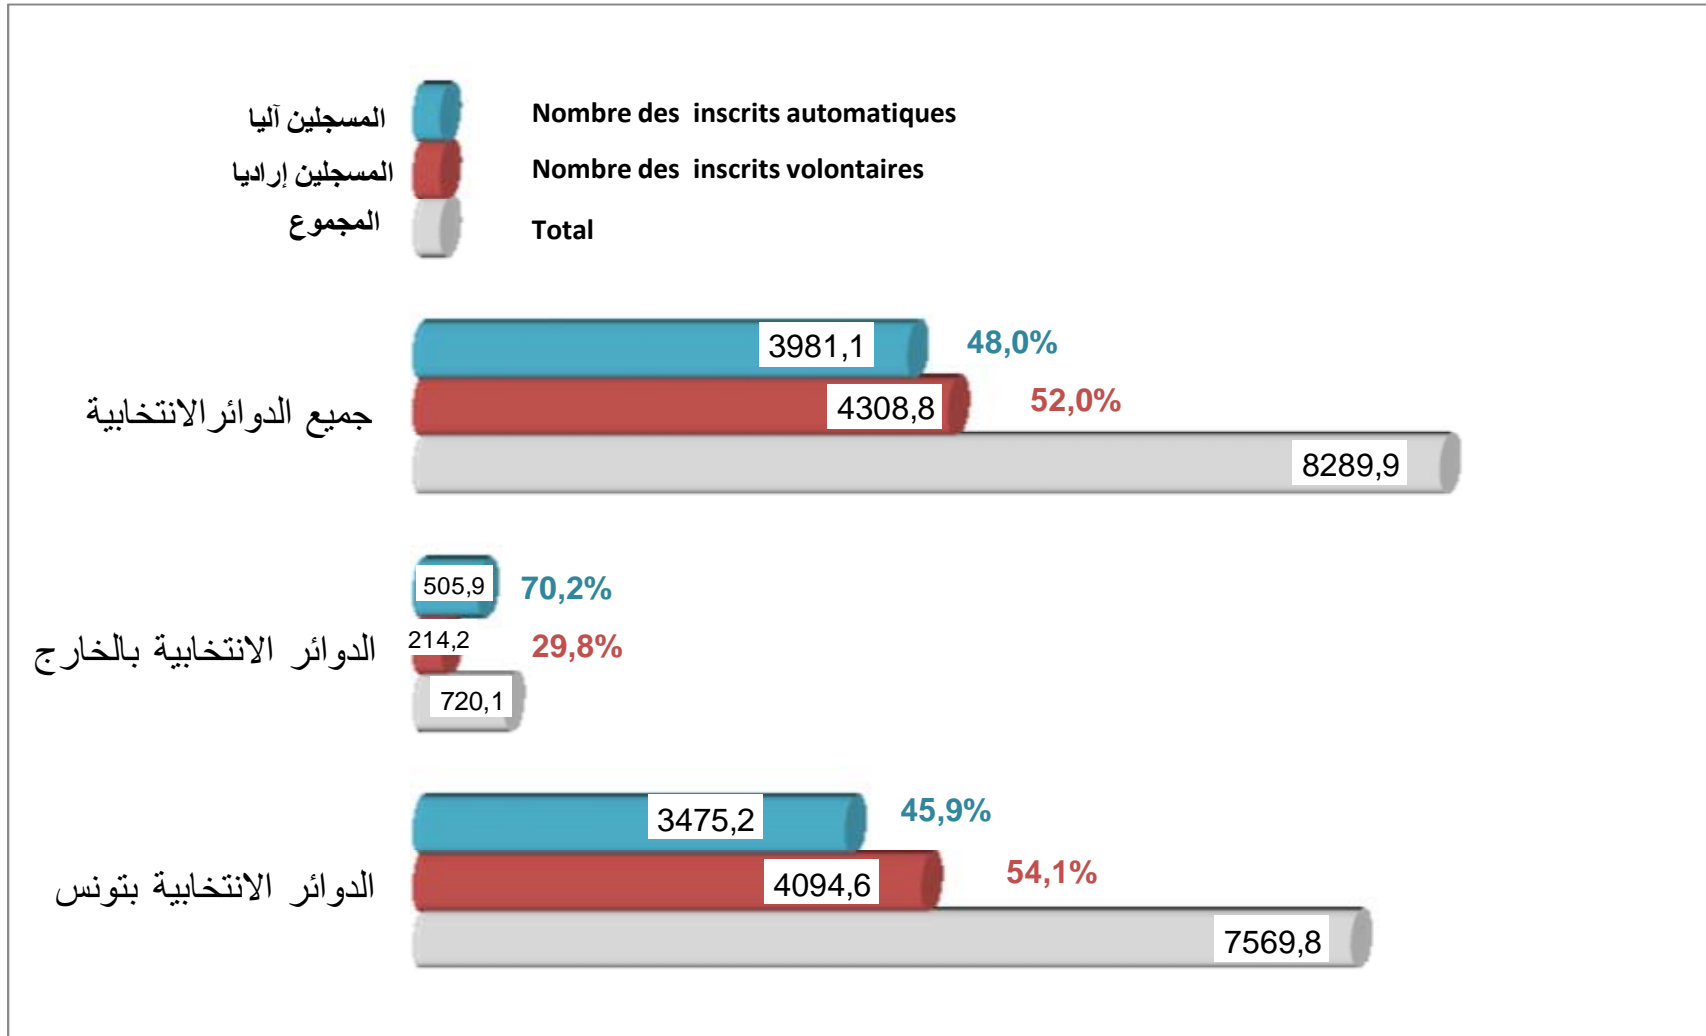

النتائج النهائية لانتخابات المجلس الوطني التأسيسي

مؤشرات و أرقام

توزيع عدد الناخبين المحتملين حسب التسجيل (بالآلاف)

Répartition du corps électoral (En Milliers)

توزيع عدد المقتربين حسب التسجيل (بالآلاف)

Répartition des votants selon le type de l'inscription (En Milliers)

توزيع عدد المقترعين بالدوائر الانتخابية بتونس حسب التسجيل

Répartition des votants en Tunisie selon le type de l'inscription

Les bulletins nuls

الأوراق الملغاة

توزيع المقاعد بالمجلس الوطني التأسيسي

شكرا على حسن الانتباه